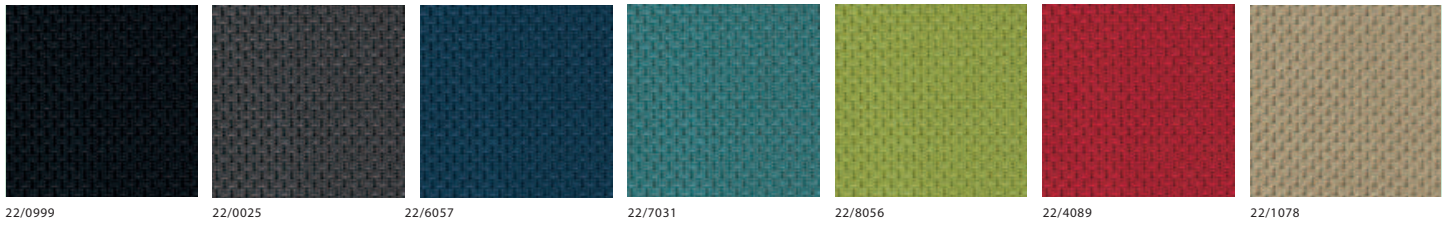

Stoff-, Leder- und NetZRücken-Farben System 59

Stoff Collection 22 Standard – Preisgruppe F1

Stoff Collection 23 Standard – Preisgruppe F1

Leder Collection 94 Standard – Preisgruppe F5

NetZRücken Collection 40 Standard