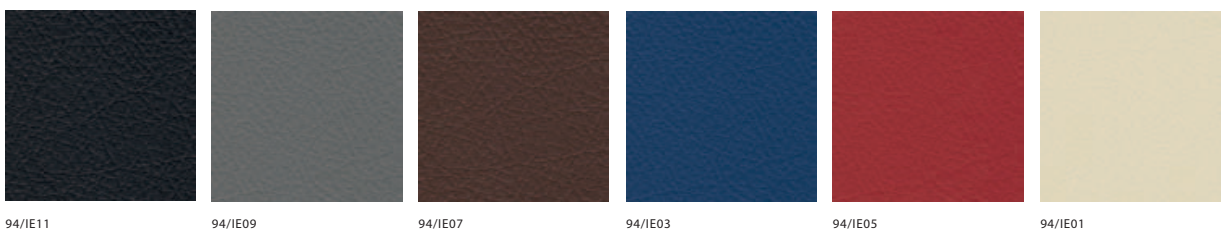

Stoff-, Leder- und NetZRücken-Farben System 59

Stoff Collection 22 Standard – Preisgruppe F1

Stoff Collection 23 Standard – Preisgruppe F1

Leder Collection 94 Standard – Preisgruppe F5

NetZRücken Collection 40 Standard