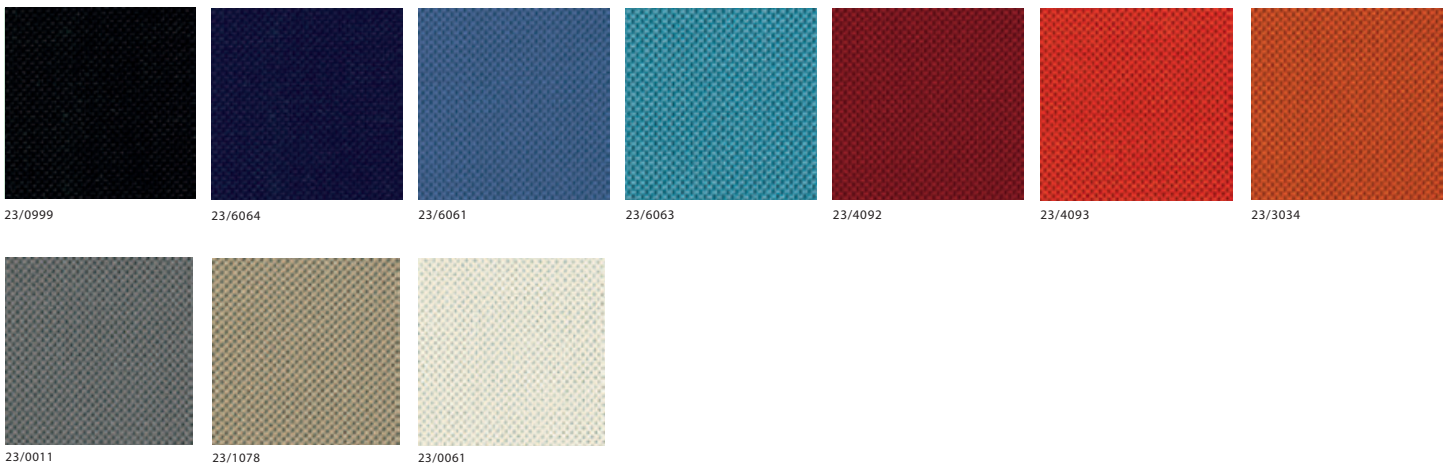

Stoff-, Leder- und NetZRücken-Farben System 59

Stoff Collection 22 Standard – Preisgruppe F1

Stoff Collection 23 Standard – Preisgruppe F1

Leder Collection 94 Standard – Preisgruppe F5

NetZRücken Collection 40 Standard