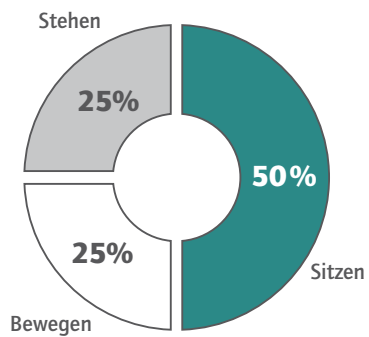

17 | CREW

CREW · Für gesundes und dynamisches Arbeiten im Büro!  
For healthy and dynamic working in the office!  
Voor gezond en dynamisch werken op kantoor!

CREW | 18

Arbeitsmediziner empfehlen für den Ausgleich des Bewegungsmangels: 50 % der Tätigkeiten im Büro sollten im Sitzen verbracht werden, 25 % im Stehen und der Rest in Bewegung.