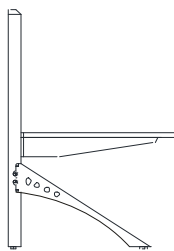

SITZ-/STEHTISCHE

multitop

VERKAUFSPREISLISTE

Produktbeschreibung

Gestelle:	Sitz-Stehtische bestehend aus 2 Seitenprofilen, einer zwischengesetzten Lochblechwanne(Standard), zwischengeschraubtes Verbindungsrohr (T03+T04), einhängbarer Plattenträger zur Plattenaufnahme Gestell in 4 Teile zerlegbar und kartonverpackbar Alle Stahlteile sind pulverbeschichtet.
Verstellbarkeit:	Höhenverstellbar bis Stehhöhe motorisch von 600-1200 mm in ca. 10 Sekunden Optionale Verstellung 600 - 1350 mm gegen Aufpreis. Bei Ausführung T04 auch 350 - 1100 mm, bei Wandmontage 750 mm Hub Optional ist eine Memorysteuerung erhältlich
Elektrifizierung:	optional ansteckbarer horizontaler Kabelkanal, optionale vertikale Kunststoffkabelschlange
Arbeitsplatten:	Aus hochwertigen Dreischicht-Feinspanplatten 25 mm stark, nach DIN 68761 der Qualitätsklasse E1. Mit 3 mm ABS-Kante. Beidseitig melaminharzbeschichtet nach DIN 68765.