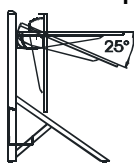

**Wandmodul motorisch
verstellbar, Hub 750 mm**

**Code
-001-**

800 x 800 mm	aluminium-silber	MTO40-757AL-	1'794.00
	blau	MTO40-757BL-	1'794.00
	rot	MTO40-757RO-	1'794.00

**Code
-002-**

1200 x 800 mm	aluminium-silber	MTO40-758AL-	1'894.00
	blau	MTO40-758BL-	1'894.00
	rot	MTO40-758RO-	1'894.00

**Plattenneigung +
Platte abklappbar**

**Mehrpreis für Platte in
5° Stufen bis 25°
neigbar und komplett
abklappbar**

**MTO13-XXX
MTO33-XXX
MTO43-XXX
MTO53-XXX**

132.00

Fernbedienung

Standard, bis 2 Tische in
einem Raum steuerbar