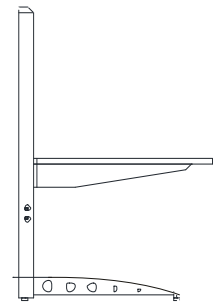

SITZ-/STEHTISCHE

multitop-Wickeltische

VERKAUFSPREISLISTE

Produktbeschreibung

Gestell:	Sitz-Stehtisch bestehend aus 2 Seitenprofilen, zwischengeschraubtes Verbindungsrohr, einhängbarer Plattentragrahmen zur Plattenaufnahme Gestell in 4 Teile zerlegbar und kartonverpackbar Alle Stahlteile sind pulverbeschichtet.
Verstellbarkeit:	Höhenverstellbar bis Stehhöhe motorisch von 350-1100 mm in ca. 10 Sekunden bei Wandmontage 750 mm Hub
Elektrifizierung:	optionale vertikale Kunststoffkabelschlange
Arbeitsplatten:	Aus hochwertigen Dreischicht-Feinspanplatten 25 mm stark, nach DIN 68761 der Qualitätsklasse E1. Mit 3 mm ABS-Kante. Beidseitig melaminharzbeschichtet nach DIN 68765.

multitop - TO4

Tisch- und Wandmodul

incl. Melamin-Rückwand und Polsterung rechts + links
Tischplatte vorne links + rechts gerundet, Radius 50 mm

**Arbeitstisch motorisch
verstellbar von 350-1100 mm**

Bezeichnung Artikel-Nr. Preise in CHF