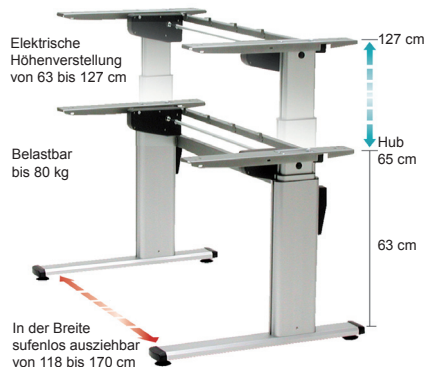

Der häufige Haltungswechsel ist das Plus für

- Gesundheit
- Wohlbefinden
- bessere Konzentration
- Zeitgewinn
- Reduktion von Stress am Arbeitsplatz.

- Elektrische Höhenverstellung von 63 cm bis 127 cm
- Geräuscharm
- Belastbar bis 80 kg
- Gelungenes Design mit Aluminiumprofilen
- Diverse Plattenformate
- Verschiedene Plattendekore

tiso 1 Kabelmanagement

Länge 125 cm, mit 7 verschiebbaren Klemmen.

tiso 2 Kabelführungs-Spirale

Kabelführung, die über einen Adapter am Tisch befestigt wird.

tiso 3 Komfort CPU-Träger

Der Träger ist in der Höhe und Breite einstellbar sowie über den Teleskopauszug nach vorne und hinten verschiebbar. Zusätzlich ermöglicht die Drehfunktion eine leichte Erreichbarkeit der rückwärtigen Kabelanschlüsse.

Verstellbare Höhe 35–55 cm, Verstellbare Breite 14–25 cm.

ERGON – das elektrische Sitz- und Stehtischgestell als Bausatz (ohne Tischplatte)

- Vorhandene Tischplatte kann verwendet werden
- Gestell stufenlos ausziehbar von 118 – 170 cm
- Für Tischplatten von 120 – 180 cm Breite
- Elektrisch Höhenverstellbar von 63 – 127 cm
- Belastbar bis 80 kg

statt Fr. 1'190.–
nur Fr. 999.–

Exkl. 8 % MwSt. und Lieferkosten.

Bestellung

TEL. 031 348 17 17
FAX 031 348 17 19

E-mail
info@buero-systeme.ch

Stück	ERGOfit Sitz-/Stehtisch (mit Tischplatte)	
_____	120 x 80 cm	Fr. 1'198.–
_____	160 x 80 cm	Fr. 1'242.–
_____	180 x 80 cm	Fr. 1'265.–
_____	Tischgestell Bausatz (ohne Tischplatte).....	Fr. 999.–
_____	Kabelkanal Metall abklappbar <input type="checkbox"/> Schwarz <input type="checkbox"/> Alu ..	Fr. 89.–
_____	tiso 1 Kabelmanagement	Fr. 77.–
_____	tiso 2 Kabelführungs-Spirale	Fr. 112.–
_____	tiso 3 Komfort CPU-Träger	Fr. 210.–