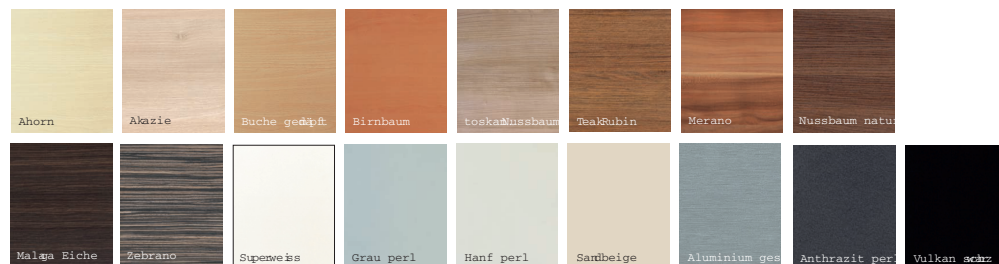

Sonderangebot

Mit SWING bleiben Sie beweglich und gesund!

- ✓ Schreibtischgrößen: 120 x 80 cm / 140 x 80 cm / 160 x 80 cm / 180 x 80 cm / 200 x 80 cm
- ✓ Höhenverstellbar 68 bis 118 cm
- ✓ Bedienelement Auf/Ab mit Display (Höhenanzeige)
- ✓ Plattendekor: nach Wahl gemäss Kollektion
- ✓ Gestellfarben: Weissaluminium, Anthrazit, Schwarz, Weiss matt
- ✓ Schreibtisch fertig montiert geliefert

Bedienelement mit Display + Memory

Plattendekore

Gestellfarben

Schreibtisch SWING

120 x 80 cm	statt Fr. 2'165.— nur Fr. 1'735.—
140 x 80 cm	statt Fr. 2'187.— nur Fr. 1'749.—
160 x 80 cm	statt Fr. 2'208.— nur Fr. 1'767.—
180 x 80 cm	statt Fr. 2'279.— nur Fr. 1'825.—
200 x 80 cm	statt Fr. 2'300.— nur Fr. 1'845.—