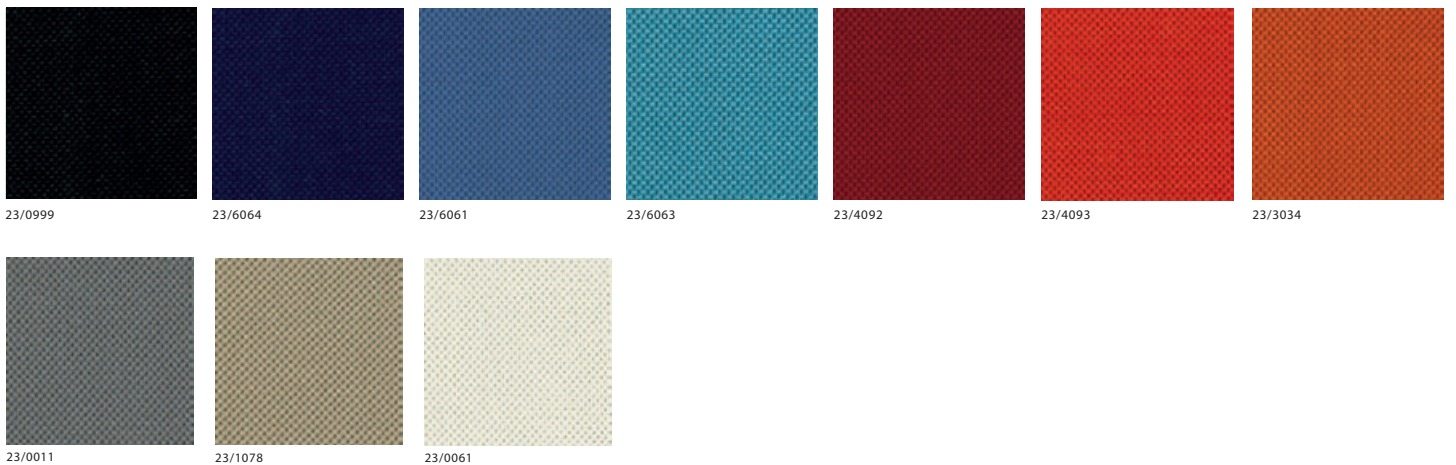

Stoff- und NetZRücken-Farben Very Task

Stoff Collection 34 Standard – Preisgruppe F0

Stoff Collection 22 Option – Preisgruppe F1

Stoff Collection 23 Option – Preisgruppe F1

NetZRücken Collection 48 Standard