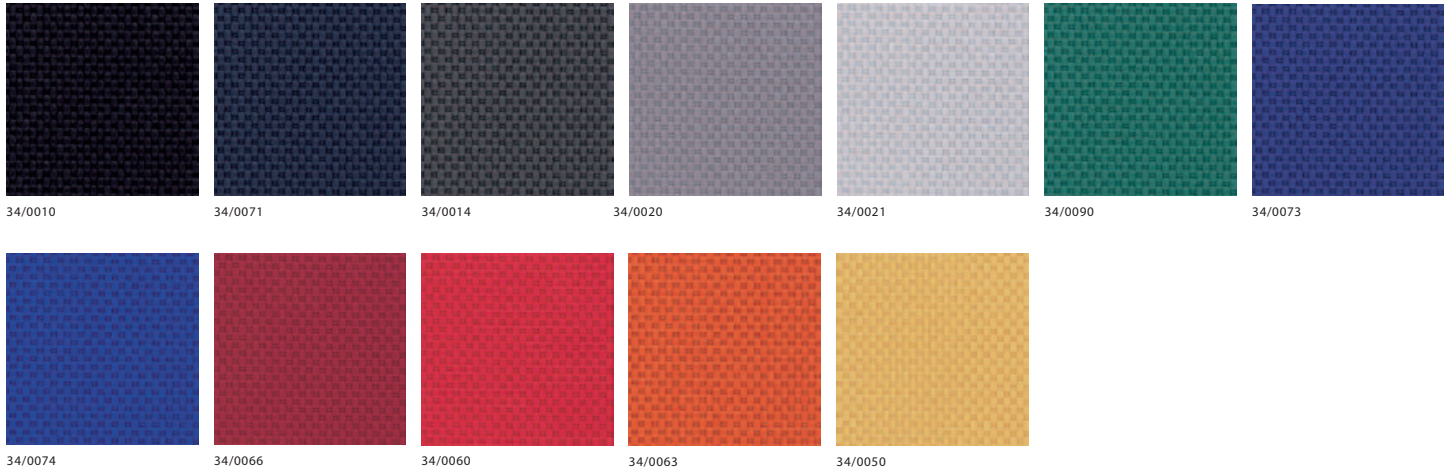

Stoff- und NetZRücken-Farben Very Task

Stoff Collection 34 Standard – Preisgruppe F0

Stoff Collection 22 Option – Preisgruppe F1

Stoff Collection 23 Option – Preisgruppe F1

NetZRücken Collection 48 Standard