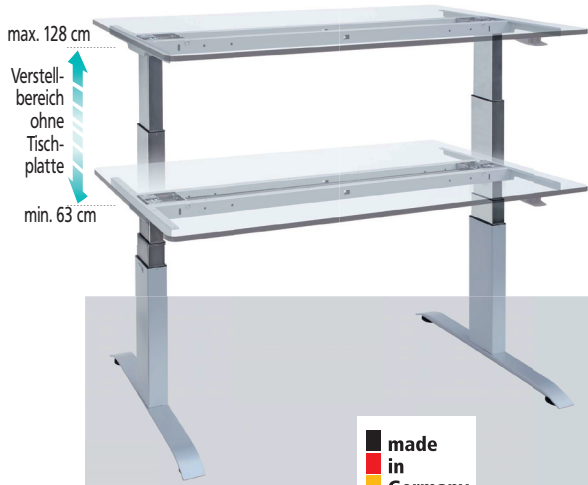

ergon proFit maximal flexibel

Die elektrisch **höhenverstellbaren Arbeitstische** ermöglichen dynamisches Arbeiten im Sitzen und Stehen. Die regelmässige Bewegung fördert Ihr Wohlbefinden, die gesunde Haltung und hält Sie fit.

Breitenverstellung stufenlos, 120–180 cm

ergon proFit Steh-Sitz-Tischgestell

Art. OPT E6-00

statt **CHF 1'364.–**
nur CHF 1'159.–

Preise inkl. 7,7 % MwSt.

Ein Tischgestell für alle Tischplattengrößen

Das variable Tischgestell mit stufenloser Breitenverstellung ist geeignet für Tischplatten von **minimal 120 x 60 cm** und **maximal 220 x 120 cm**. Somit können Sie das Tischgestell auch mit Ihrer vorhandenen Tischplatte ausrüsten.

Technische Daten ergon proFit:

Höhenverstellung 63 – 128 cm
 2-stufig
 (ohne Tischplatte)

Breitenverstellung 120 – 180 cm
 (stufenlos)

Bedienelement Up- and Down-Schalter
 (elektrisch) Bedienelement
 4-fach Memory (Option)